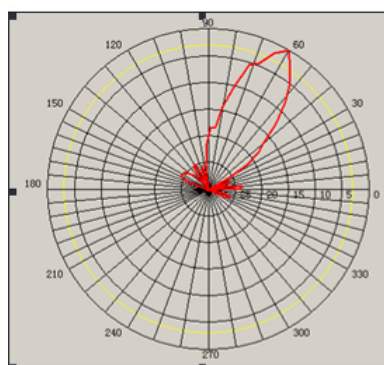

H-panel

冠华通讯设备厂

TEL: +86 757 87676081
Http://www.ghantenna.com

FAX: +86 757 87676091