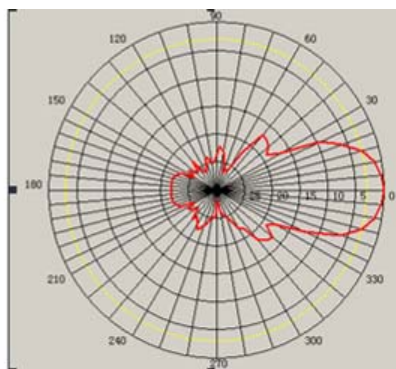

2.4GHz 栅格天线

规格:

型号	GHD2400G24A09
频率	2400-2500 MHz
带宽	100 MHz
增益	24dBi
水平半功率角	10 °
垂直半功率角	12 °
前后比	≥32dB
V.S.W.R	≤1.4
阻抗	50 Ω
极化方式	V/H
交叉极化分辨率	≥27
最大功率	100 W
机械下倾角	±10°
连接头	N female
尺寸	0.6×0.9 m
材料	铝
抱杆尺寸	φ 40-50mm
安装夹码	不锈钢
重量	3.5 kg
最大抗风力	60 m/s
温度	-40° ~+70°